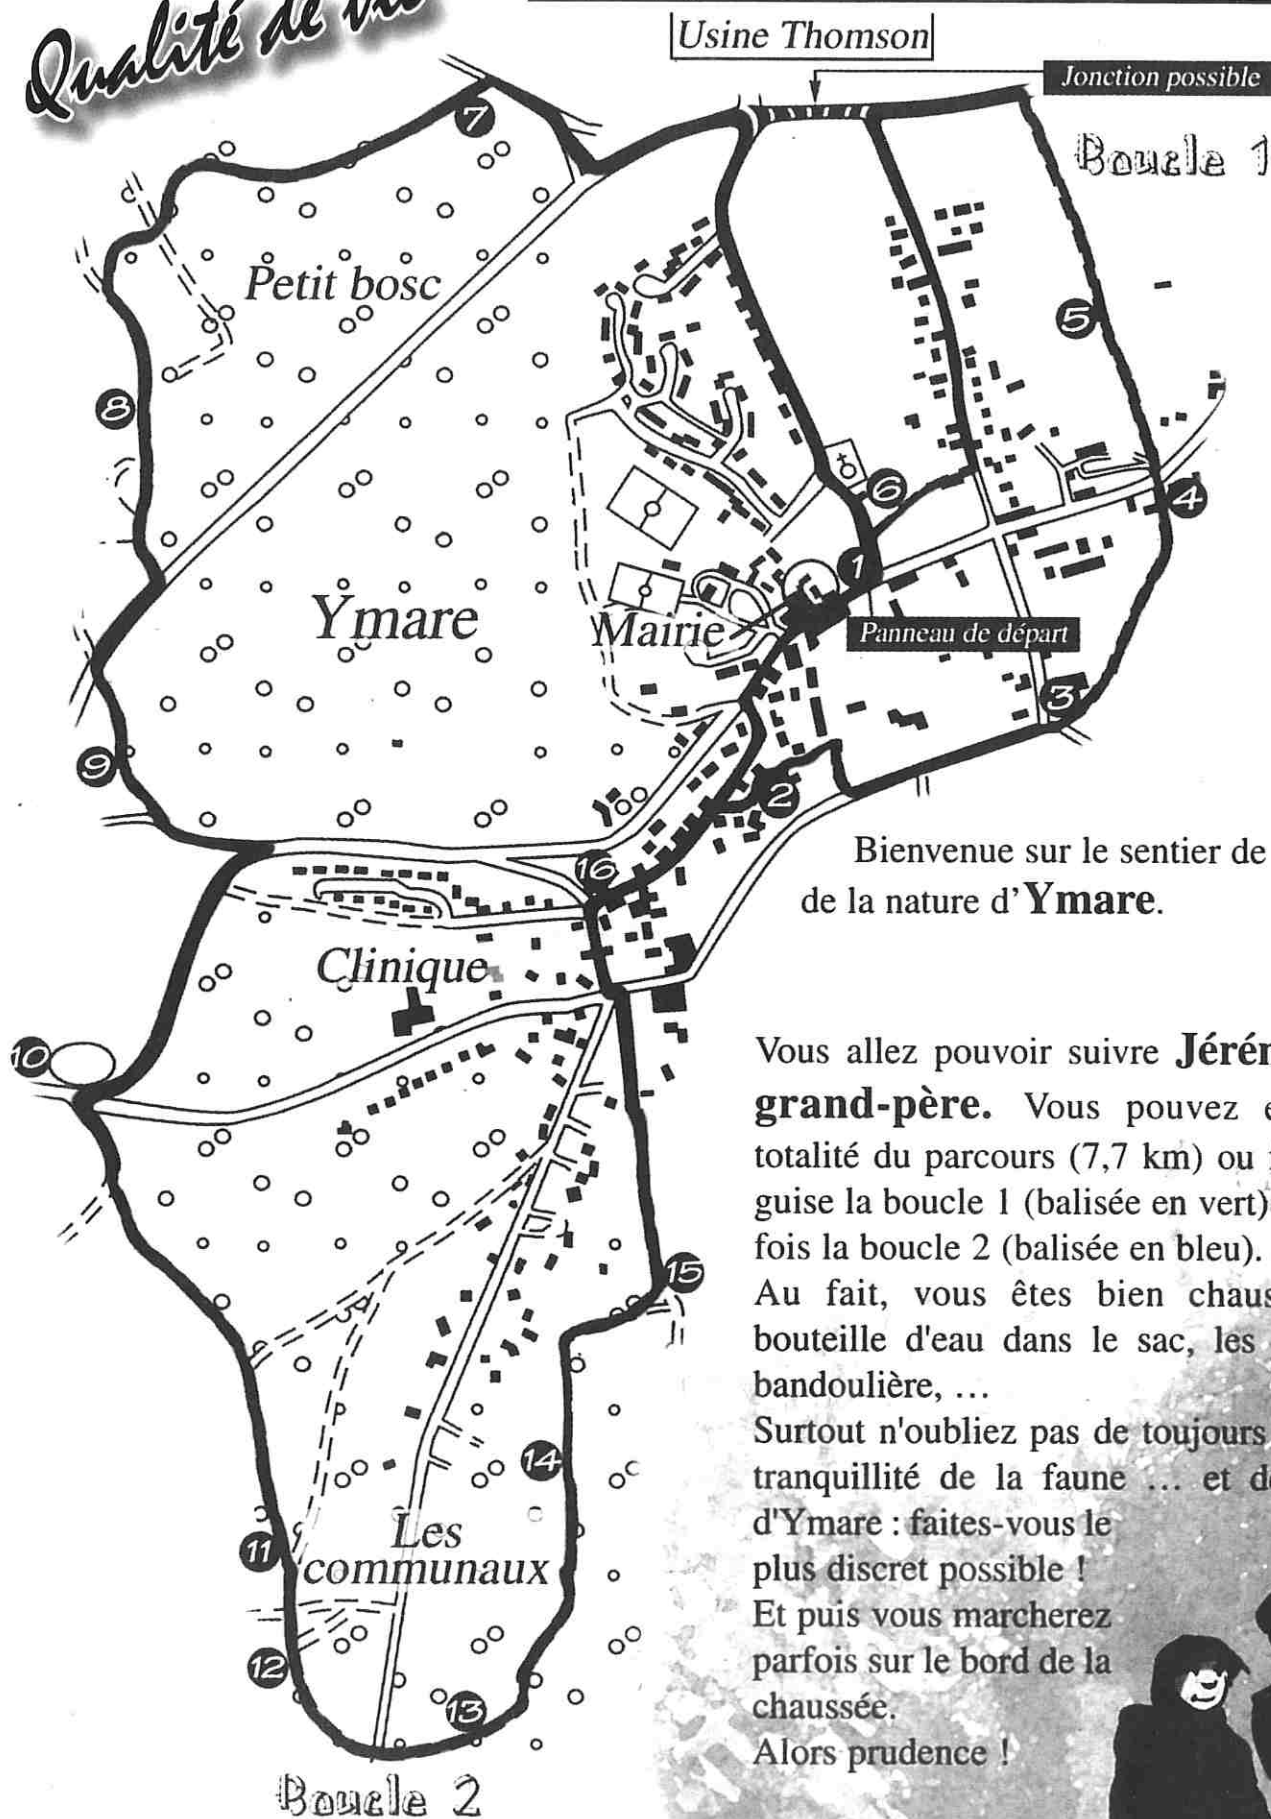

Ymare
Qualité de vie

Plan du parcours

Bienvenue sur le sentier de découverte
de la nature d'Ymare.

Vous allez pouvoir suivre **Jérémy et son grand-père**. Vous pouvez effectuer la totalité du parcours (7,7 km) ou faire à votre guise la boucle 1 (balisée en vert) et une autre fois la boucle 2 (balisée en bleu).

Alors prudence !

Allez,
bonne promenade !

2487
GPS 5470
1186
2486
5469
1185
2485
5468
1184
5467
1183
2483
5467