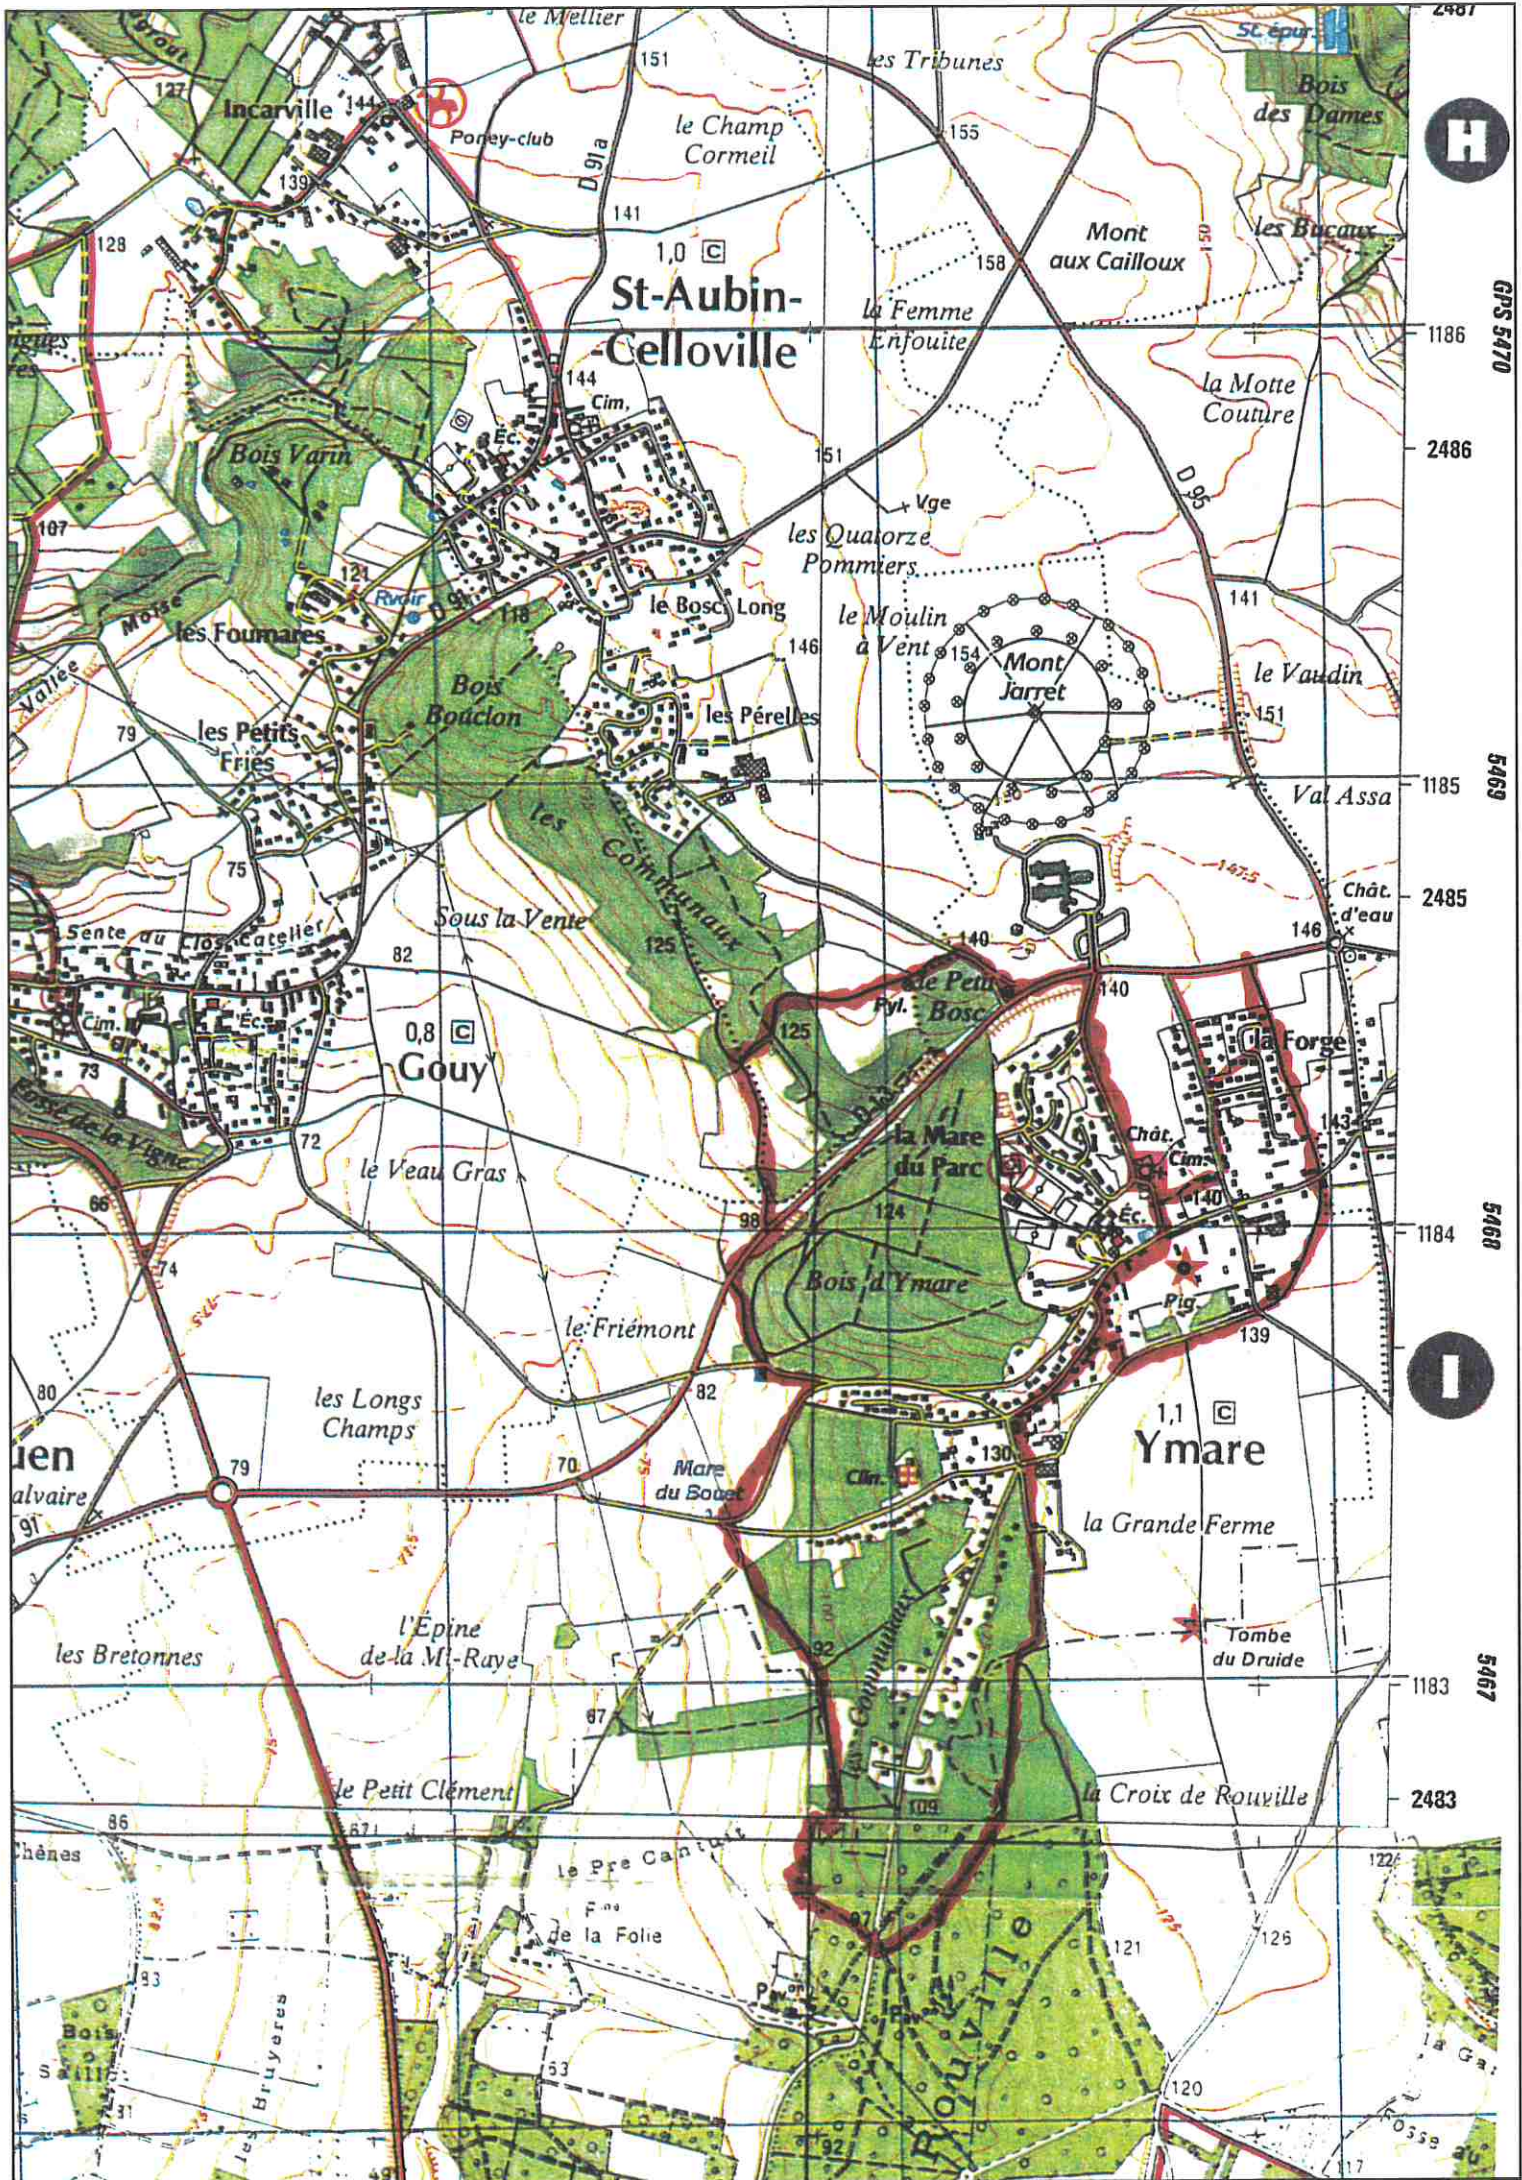

Ymare
Qualité de vie

Plan du parcours

Bienvenue sur le sentier de découverte
de la nature d'Ymare.

Vous allez pouvoir suivre **Jérémy et son grand-père**. Vous pouvez effectuer la totalité du parcours (7,7 km) ou faire à votre guise la boucle 1 (balisée en vert) et une autre fois la boucle 2 (balisée en bleu).

Au fait, vous êtes bien chaussés ? Une bouteille d'eau dans le sac, les jumelles en bandoulière, ...

Surtout n'oubliez pas de toujours respecter la tranquillité de la faune ... et des habitants d'Ymare : faites-vous le plus discret possible ! Et puis vous marcherez parfois sur le bord de la chaussée.

Alors prudence !

Allez,
bonne promenade !

2487
GPS 5470
1186
2486
5469
1185
2485
5468
1184
5467
1183
2483
5467