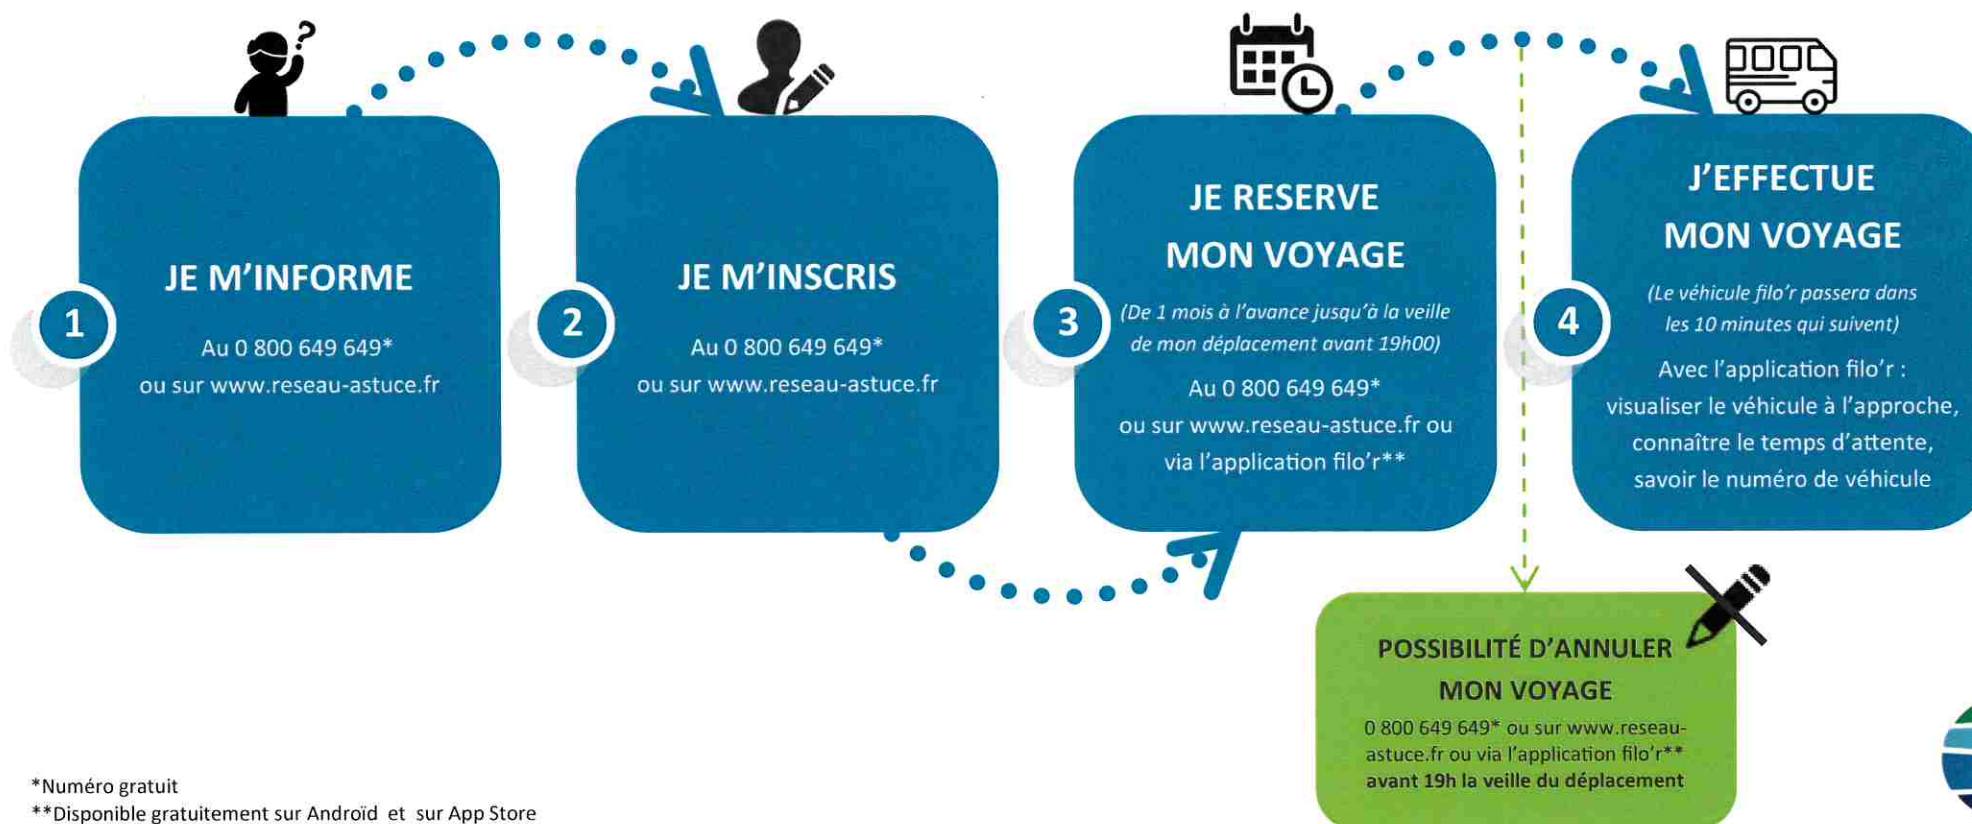

LE TRANSPORT À LA DEMANDE

— filo'r —

www.reseau-astuce.fr 0 800 649 649

Du lundi au samedi, hors jours fériés, de 6h30 à 19h30

filo'r est disponible dans 37 communes de la Métropole Rouen Normandie et permet de voyager entre des arrêts situés à l'intérieur de votre zone géographique ou vers un point d'échange.

*Numéro gratuit

**Disponible gratuitement sur Android et sur App Store